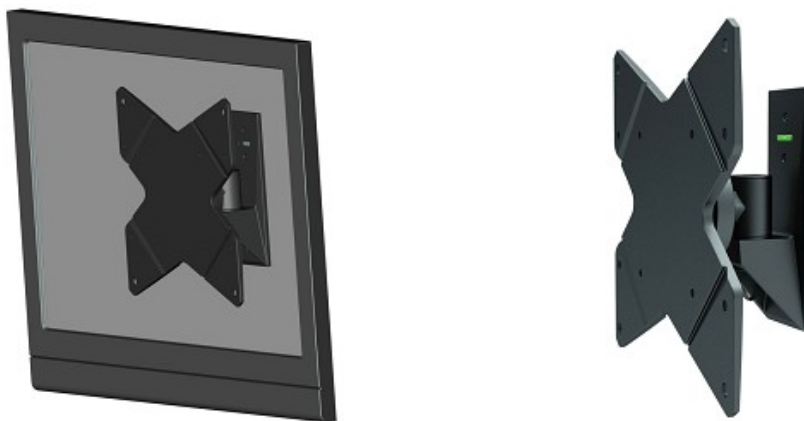

FPMA-W815

SOPORTE DE PARED NEWSTAR LCD/LED/TFT

El FPMA-W815 es un soporte de pared con 1 punto de giro para pantallas LCD/LED/TFT de hasta 40" (100 cm).

ESPECIFICACIONES

Color	Negro
Peso máximo	20
Garantía	5 año
Tamaño	10 - 40"
VESA mínimo	75x75 mm
VESA máximo	200x200 mm
Rotación	360°
Pantallas	1
Inclinación	30°
Placa giratoria	80°
Profundidad	9 cm
EAN code	8717371443108